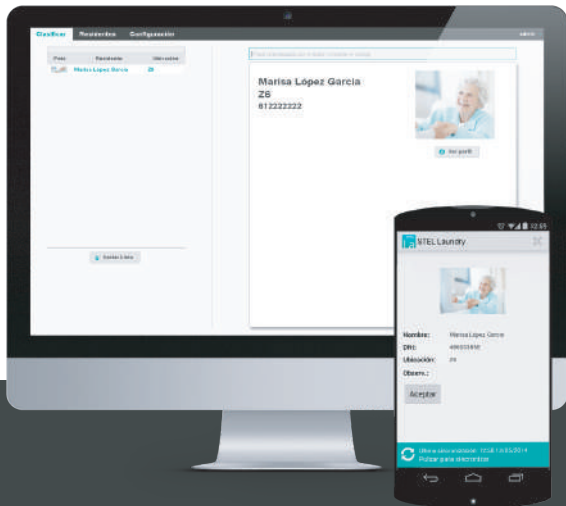

Una forma más inteligente de gestionar tu lavandería

STEL Laundry

Un producto de STEL Solutions

Introducción

Tecnología inteligente para una vida más fácil

- El clasificado de prendas es algo tedioso y no exento de errores
- Los errores de clasificado se traducen en pérdidas de prendas
- La tecnología RFID permite clasificar y gestionar las prendas de los residentes de forma automática y sin errores, ahorrando tiempo y dinero

Ventajas

Aumentar la eficiencia

- **Reduce errores de clasificación**
- **Reduce pérdidas de prendas**
- **Reduce costes**
- **Mejora la satisfacción del cliente**

Solución: El uso de pequeñas etiquetas NFC y de un software inteligente para identificar y clasificar prendas.

Podrás identificar y clasificar prendas desde la lavandería

También puedes identificar y clasificar las prendas en cualquier lugar con tu móvil

Etiquetas

La etiqueta definitiva

- Las etiquetas son pequeñas y discretas (15 mm de diámetro x 2,8 mm de ancho), cosidas en productos textiles, ya sea en el dobladillo, dentro de una bolsa de tela o sellado con calor bajo un parche
- Las etiquetas son altamente resistentes a los túneles de lavado, extractores de agua (up to 60 bars), centrifugado, tumblers and calendars (up to 200°C)
- Las etiquetas son reutilizables. Es decir, puede utilizar la misma etiqueta para diferentes propietarios