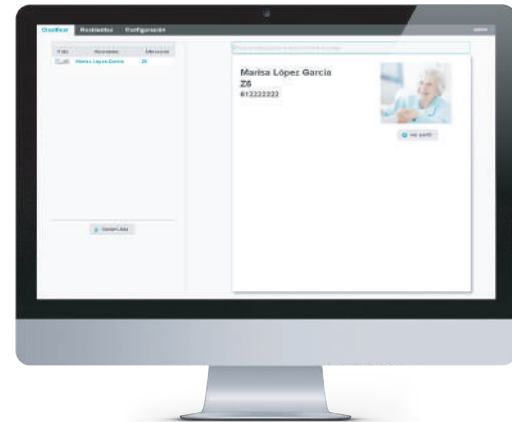

Una forma más inteligente de gestionar tu lavandería

STEL Laundry

Un producto de STEL Solutions

Introducción

Tecnología inteligente para una vida más fácil

- El clasificado de prendas es algo tedioso y no exento de errores
- Los errores de clasificado se traducen en pérdidas de prendas
- La tecnología RFID permite clasificar y gestionar las prendas de los residentes de forma automática y sin errores, ahorrando tiempo y dinero

Ventajas

Aumentar la eficiencia

- **Reduce errores de clasificación**
- **Reduce pérdidas de prendas**
- **Reduce costes**
- **Mejora la satisfacción del cliente**

Solución: El uso de pequeñas etiquetas NFC y de un software inteligente para identificar y clasificar prendas.

Podrás identificar y clasificar prendas desde la lavandería

También puedes identificar y clasificar las prendas en cualquier lugar con tu móvil

Etiquetas

La etiqueta definitiva

- Las etiquetas son pequeñas y discretas (15 mm de diámetro x 2,8 mm de ancho), cosidas en productos textiles, ya sea en el dobladillo, dentro de una bolsa de tela o sellado con calor bajo un parche
- Las etiquetas son altamente resistentes a los túneles de lavado, extractores de agua (up to 60 bars), centrifugado, tumblers and calendars (up to 200°C)
- Las etiquetas son reutilizables. Es decir, puede utilizar la misma etiqueta para diferentes propietarios