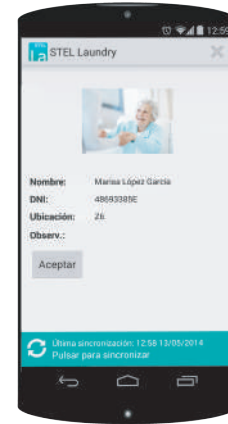

Una forma más inteligente de gestionar tu lavandería

STEL Laundry

Un producto de STEL Solutions

Introducción

Tecnología inteligente para una vida más fácil

- El clasificado de prendas es algo tedioso y no exento de errores
- Los errores de clasificado se traducen en pérdidas de prendas
- La tecnología RFID permite clasificar y gestionar las prendas de los residentes de forma automática y sin errores, ahorrando tiempo y dinero

Ventajas

Aumentar la eficiencia

- **Reduce errores de clasificación**
- **Reduce pérdidas de prendas**
- **Reduce costes**
- **Mejora la satisfacción del cliente**

Solución: El uso de pequeñas etiquetas NFC y de un software inteligente para identificar y clasificar prendas.

Podrás identificar y clasificar prendas desde la lavandería

También puedes identificar y clasificar las prendas en cualquier lugar con tu móvil

Etiquetas

La etiqueta definitiva

- Las etiquetas son pequeñas y discretas (15 mm de diámetro x 2,8 mm de ancho), cosidas en productos textiles, ya sea en el dobladillo, dentro de una bolsa de tela o sellado con calor bajo un parche
- Las etiquetas son altamente resistentes a los túneles de lavado, extractores de agua (up to 60 bars), centrifugado, tumblers and calendars (up to 200°C)
- Las etiquetas son reutilizables. Es decir, puede utilizar la misma etiqueta para diferentes propietarios